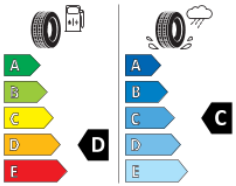

RUNWAY

AR1209

165/80R13 83 T

C1

EN/10132